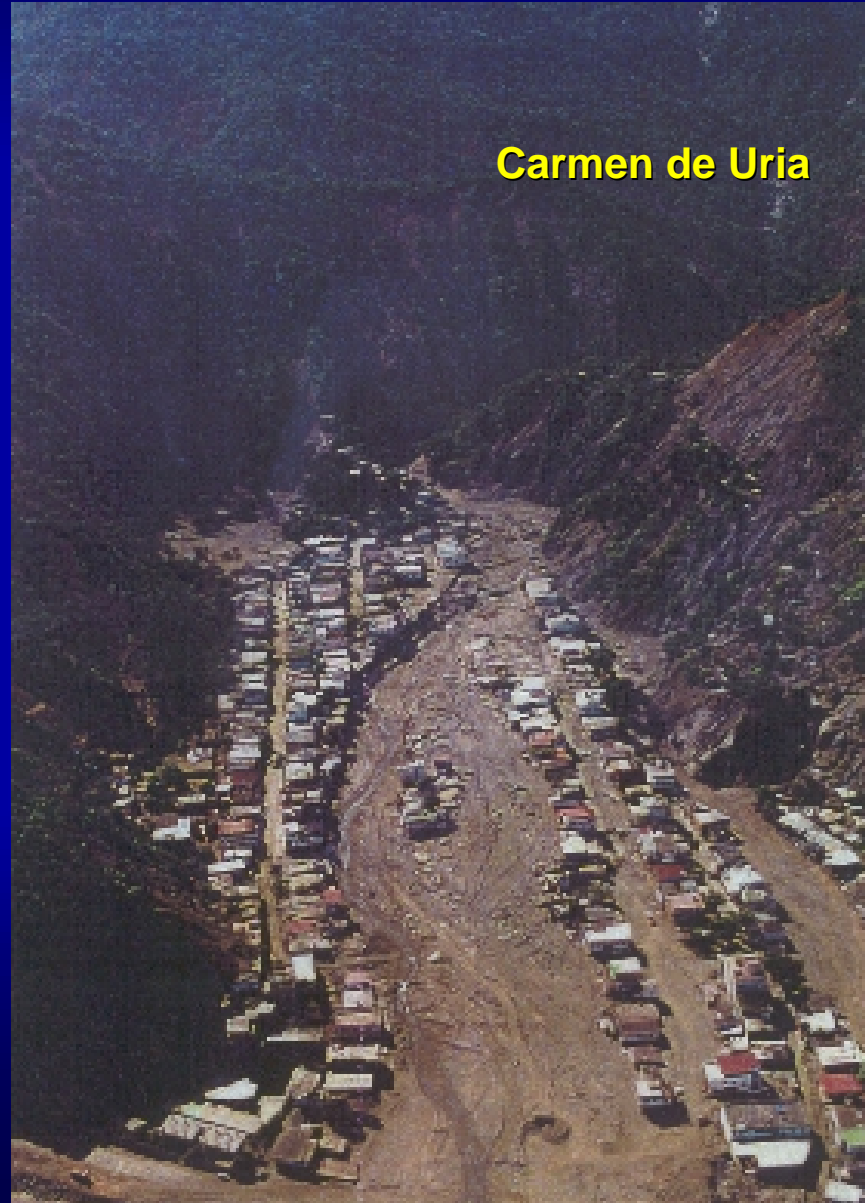

REPÚBLICA BOLIVARIANA DE VENEZUELA CRUZ ROJA VENEZOLANA

Carmen de Uria