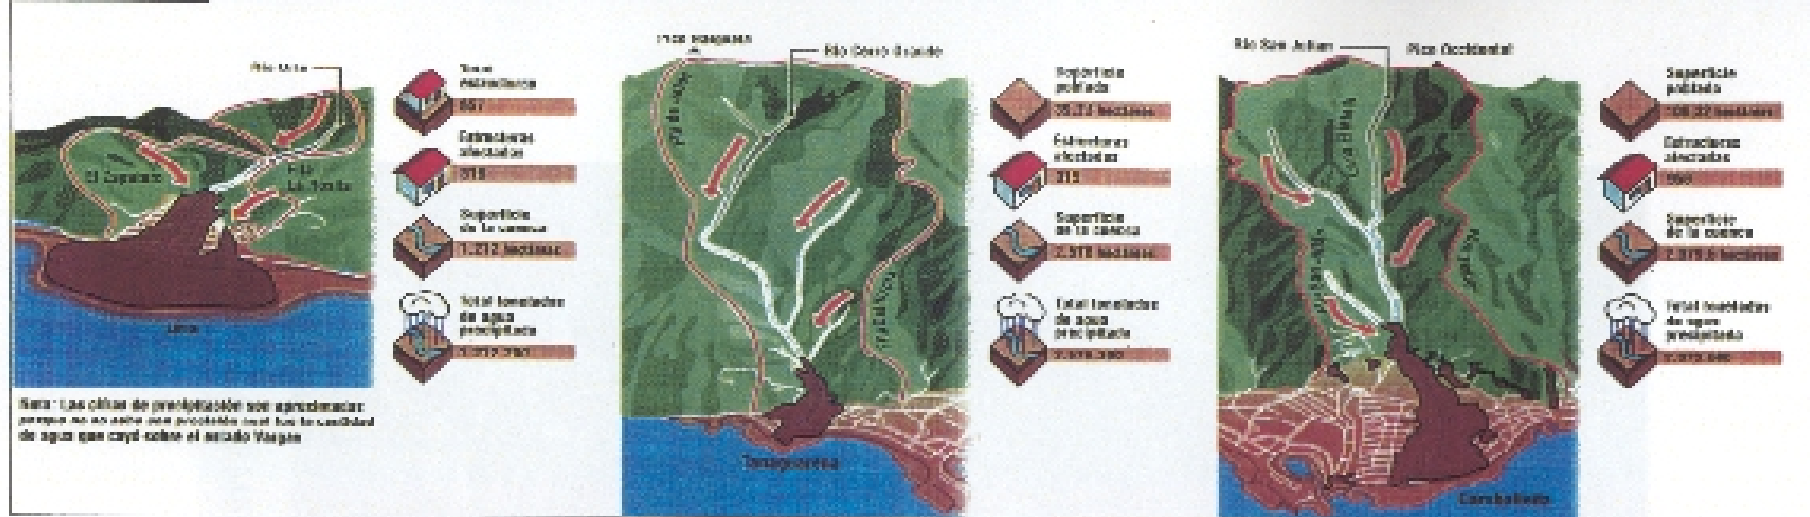

REPÚBLICA BOLIVARIANA DE VENEZUELA CRUZ ROJA VENEZOLANA

QUÉ OCURRIÓ