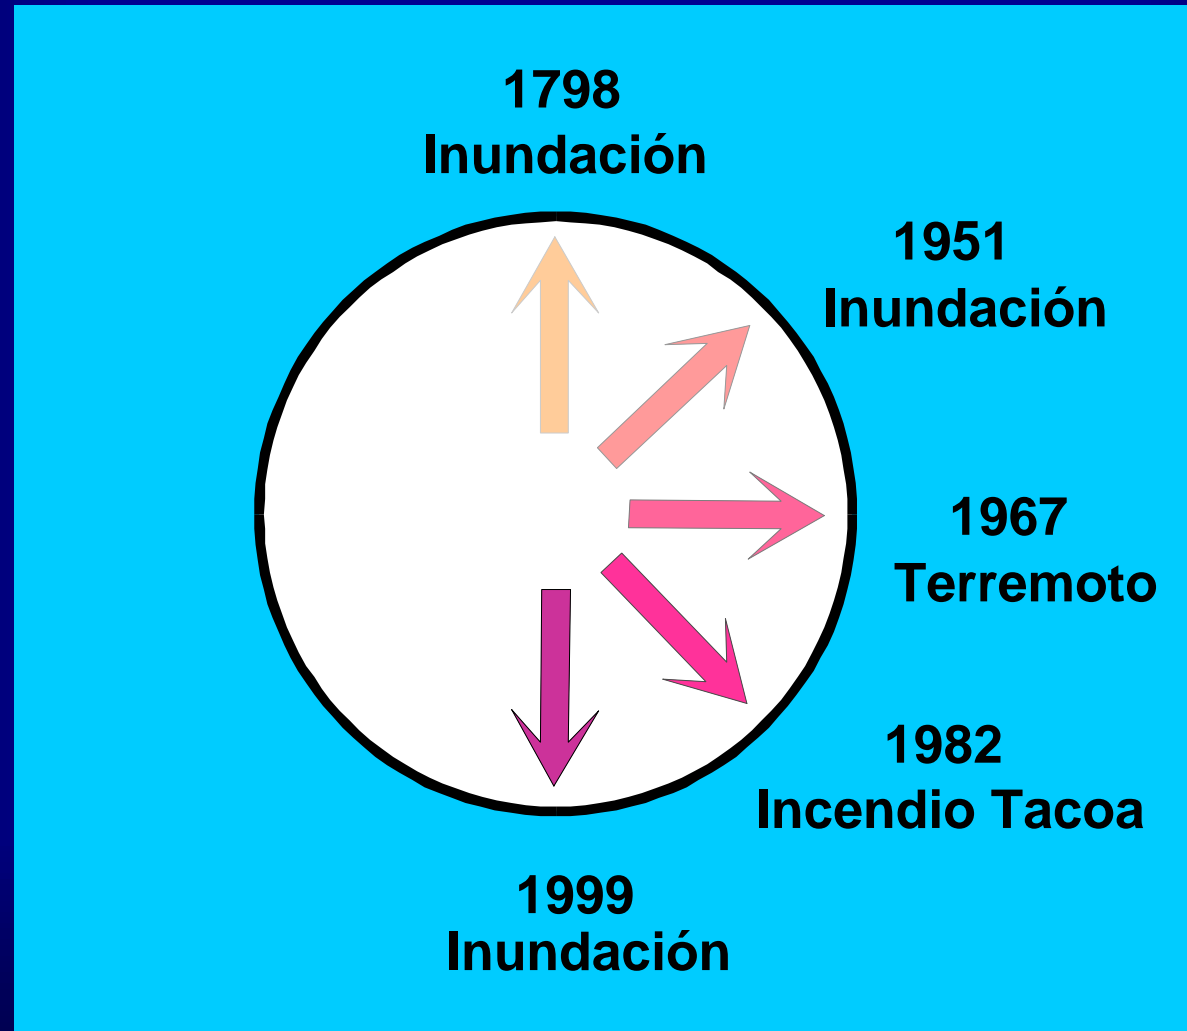

REPÚBLICA BOLIVARIANA DE VENEZUELA
CRUZ ROJA VENEZOLANA

SOCIEDAD VENEZOLANA DE LA CRUZ ROJA

FUNDADA EN 1895

David Meneses M.
Presidente

15 y 16 de Diciembre, 1999

REPÚBLICA BOLIVARIANA DE VENEZUELA
CRUZ ROJA VENEZOLANA

ZONAS →

Despliegue Operación Rescate 2000

TOTAL TROPA DESPLEGADA	2150
TOTAL EMPEÑADO	
EJERCITO	8200
ARMADA	3341
AVIACIÓN	640
GUARDIA NACIONAL	1010
VOLUNTARIOS	1550
TOTAL	14741

EVACUADOS	
TOTAL 44670 E/A	} 70376
25706 E/M	

35-MAS DE 800 HORAS
56-MAS DE 1000 HORAS
16-MAS DE 380 HORAS

CRONOLOGIA DE DESASTRES. EDO. VARGAS - VZLA.

REPÚBLICA BOLIVARIANA DE VENEZUELA CRUZ ROJA VENEZOLANA

Un nuevo mapa para el estado Vargas

REPÚBLICA BOLIVARIANA DE VENEZUELA CRUZ ROJA VENEZOLANA