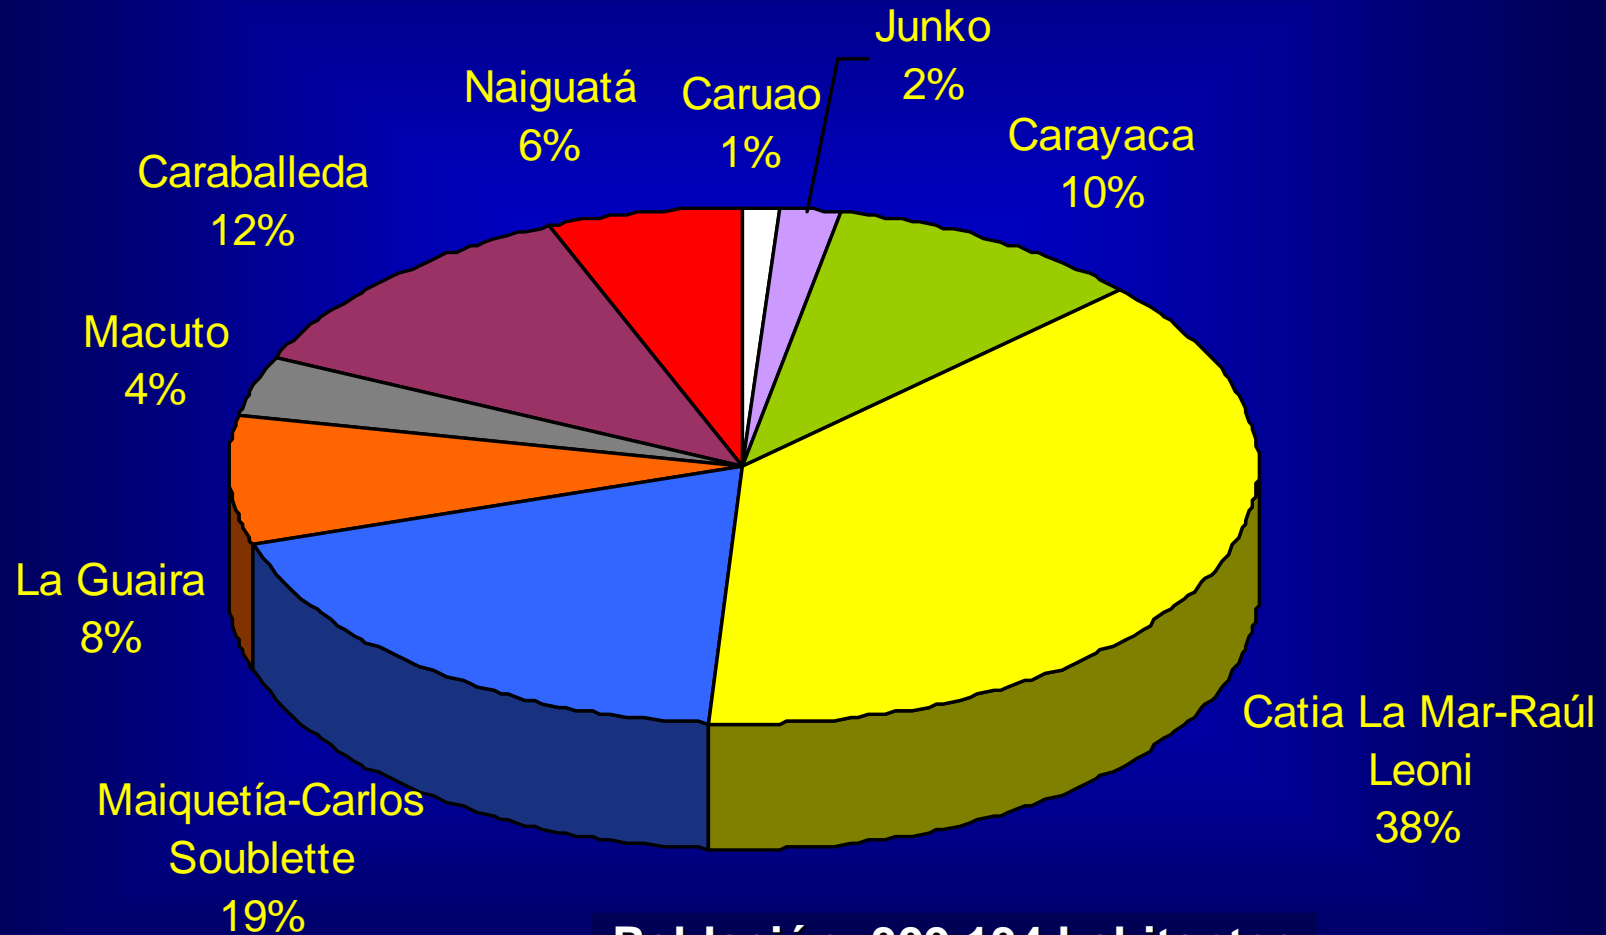

REPÚBLICA BOLIVARIANA DE VENEZUELA CRUZ ROJA VENEZOLANA

DISTANCIAS EXTREMAS DE VENEZUELA

REPÚBLICA BOLIVARIANA DE VENEZUELA CRUZ ROJA VENEZOLANA

MAPA POLÍTICO DE VENEZUELA

REPÚBLICA BOLIVARIANA DE VENEZUELA CRUZ ROJA VENEZOLANA

UBICACIÓN GEOGRAFICA

REPÚBLICA BOLIVARIANA DE VENEZUELA CRUZ ROJA VENEZOLANA

CENSO DE POBLACION ANTE EL DESASTRE (DIC. 1.999)

Población: 309.134 habitantes

Numero de Hogares: 69.405

REPÚBLICA BOLIVARIANA DE VENEZUELA CRUZ ROJA VENEZOLANA

POBLACION DEL ESTADO VARGAS

PARROQUIAS	CENSO 1990	ESTIMACION 1999	CENSO 2000
CARABALLEDA	30.002	35.113	12.121
CATIA LA MAR	103.247	117.741	89.236
LA GUAIRA	23.831	25.367	15.518
MACUTO	14.628	13.926	8.521
MAIQUETIA	63.123	59.048	54.758
NAIGUATA	16.105	18.451	11.246
CARAYACA	21.894	29.577	29.630
CARUAO	3.961	4.169	4.162
EL JUNKO	3.648	4.911	4.911
TOTAL	280.439	308.303	230.103

Fuentes: Oficinas Central de Estadística e Informática (OCEI)

REPÚBLICA BOLIVARIANA DE VENEZUELA CRUZ ROJA VENEZOLANA

RAMA DE ACTIVIDAD DE LA POBLACION (AÑO 2000)

RAMA DE ACTIVIDAD	TOTAL	
	N °	%
Agricultura, caza, silvicultura y pesca	753	1,1
Hidrocarburos y explotación de minas y canteras	190	0,3
Industria manufacturera	2.563	3,7
Electricidad, Agua y Gas	1.040	1,5
Construcción	2.546	3,7
Comercio al por mayor y al por menor, Restaurantes y Hoteles	13.024	18,9
Transporte, Almacenamiento y Comunicaciones	13.130	19,1
Establecimientos financieros, seguros, bienes inmuebles y servicios prestados a las empresas	1.276	49,4
Servicios comunales, sociales y personales	33.933	0,4
Actividades no bien especificadas y no declaradas	283	0,0