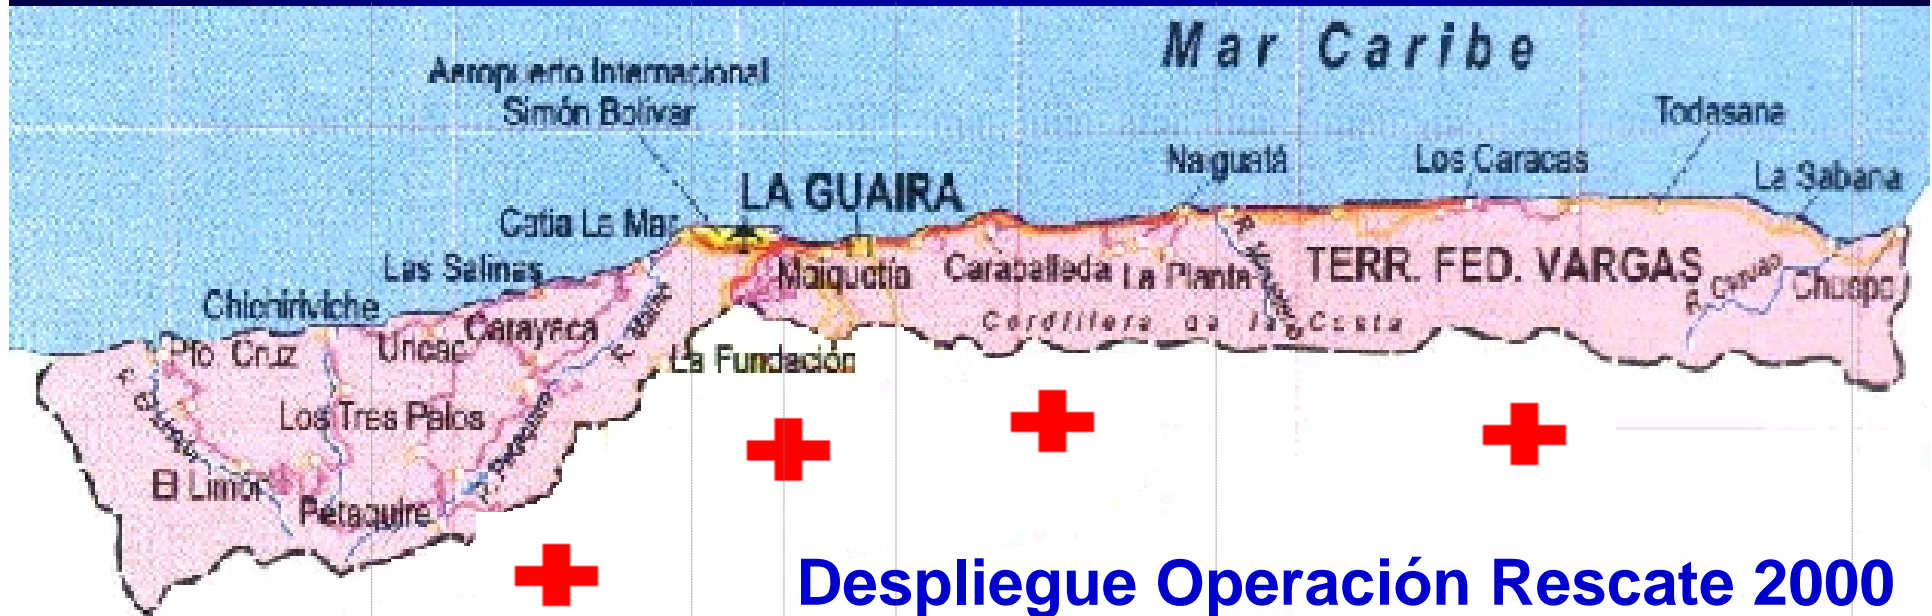

Fuentes: Oficinas Central de Estadística e Informática (OCEI)

**REPÚBLICA BOLIVARIANA DE VENEZUELA
CRUZ ROJA VENEZOLANA**

OPERACIONES OFICIALES EN EL ESTADO VARGAS

REPÚBLICA BOLIVARIANA DE VENEZUELA CRUZ ROJA VENEZOLANA

ZONAS →

Despliegue Operación Rescate 2000

TOTAL TROPA DESPLEGADA	2150
TOTAL EMPEÑADO	
EJERCITO	8200
ARMADA	3341
AVIACIÓN	640
GUARDIA NACIONAL	1010
VOLUNTARIOS	1550
TOTAL	14741

EVACUADOS	
TOTAL 44670 E/A	} 70376
25706 E/M	